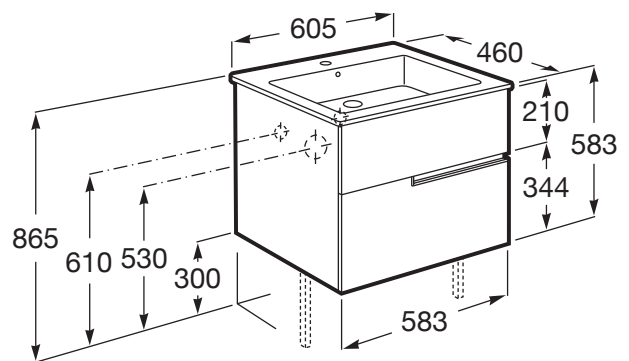

CARACTERÍSTICAS

Unik - Conjunto de mueble base de dos cajones y lavabo. No incluye grifería.

Lavabo / Agujeros para grifería: 1 Agujero en el centro

Material / Lavabo: Porcelana

Material / Mueble base: Tablero de partículas

Medidas / Lavabo y mueble / Altura (mm): 580

Medidas / Lavabo y mueble / Anchura (mm): 460

Medidas / Lavabo y mueble / Longitud (mm): 605

Mueble base / Combinación de puertas y cajones: 2 Cajones

Mueble base / Estructura: Cajones

Mueble base / Separadores internos

Mueble base / Sistema de apertura y cierre: Cajones con cierre amortiguado

Tipo de instalación: Suspendido

VICTORIA-N

Unik - mueble base de dos cajones y lavabo

MEDIDAS

Longitud	605 mm
Anchura	460 mm
Altura	583 mm

COLORES Y ACABADOS

PVPR (IVA INCLUIDO)

490,05 €

DIBUJOS TÉCNICOS